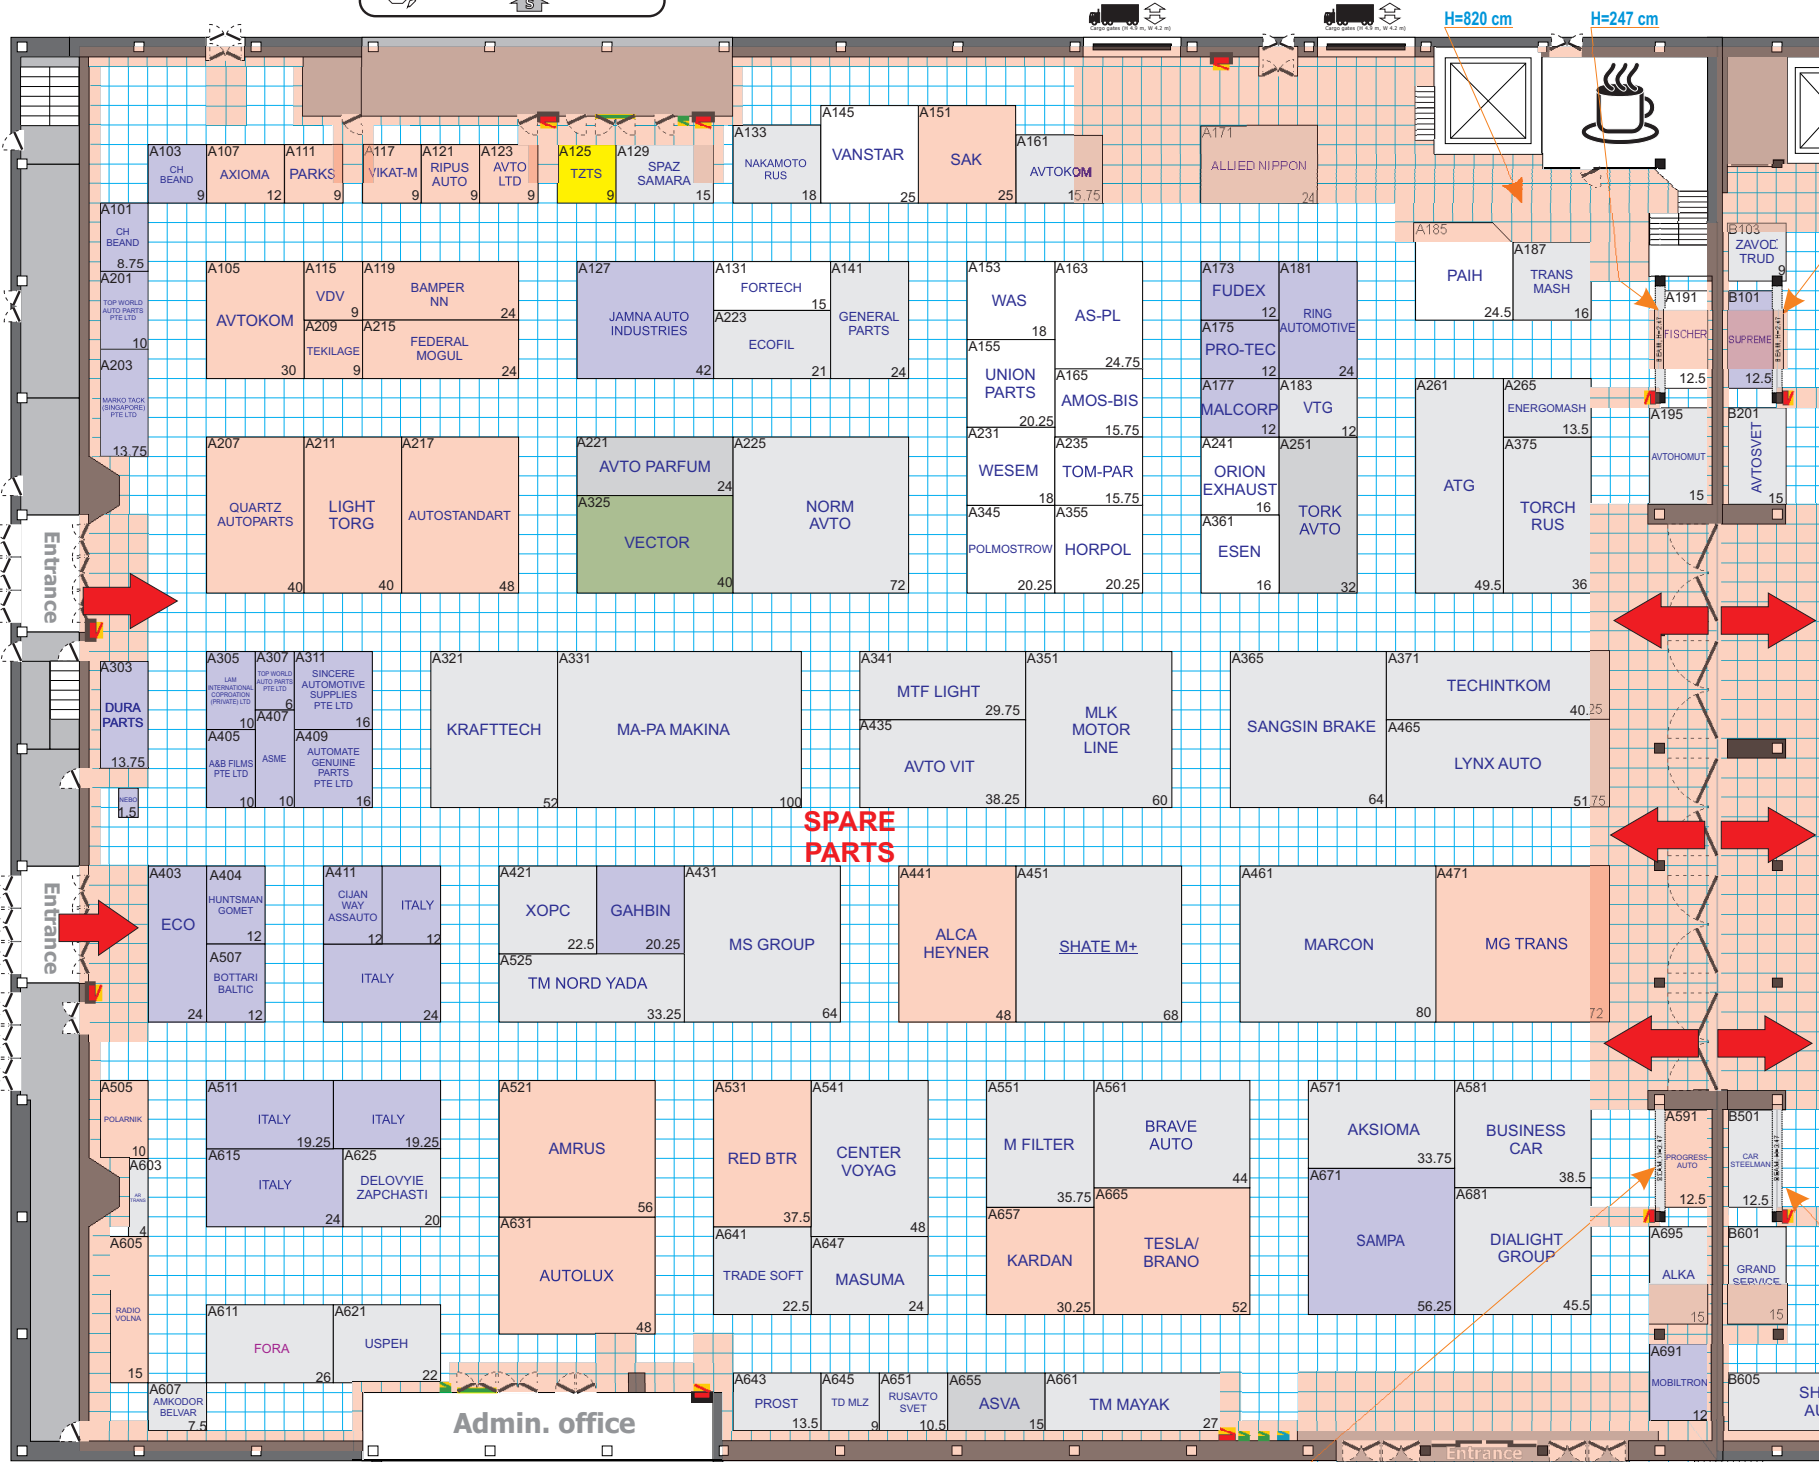

Maximum 3000kg/m<sup>2</sup>

27-30 AUGUST 2018

ENTRANCE ВХОД

ENTRANCE ВХОД

SPARE PARTS

Admin. office

H=247 cm

ENTRANCE

H=820 cm

H=247 cm